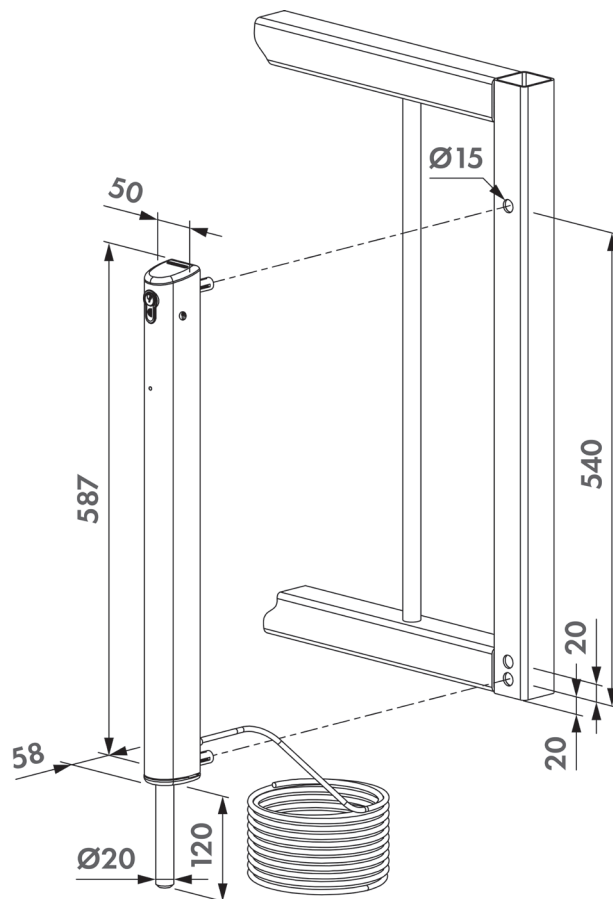

SERRURE A EMISSION

Verrou de sol électrique motorisé avec déverrouillage d'urgence automatique

Qu'est-ce qui le rend spécial ?

- Coffre en aluminium thermolaqué résistant au vandalisme
- À connecter sur la lumière avertisseuse de l'automatisme (avertissement 3 sec avant l'ouverture de la porte) ou en direct sur l'automatisation de la porte
- Détection et mémorisation automatique du signal continu ou de l'impulsion
- Déverrouillage mécanique en cas d'urgence par clé
- En cas de surpression, la détection d'obstacle intégrée permettra de bloquer la descente de la tige du verrou afin d'éviter les accidents
- Verrouillage: 120 mm
- Diamètre du verrou de sol: 20 mm
- Livré avec 5 m de câble
- Livré avec cylindre 27×10 ref: 3012-37-STD

Caractéristiques

Configurations	ELECTRADROP-R ELECTRADROP-R-P
Taille du profil du portail	Min 40 mm
Boîtier	Aluminium anodisé
Cylindre	Demi-cylindre Euro (inclus)
Spécifications électriques	U=24VDC±20%; IMAX=2.2A; P=20mW/55W (MAX)
Fixation	Quick-Fix (2x)
Résistance aux intempéries	IP66
Couleur	RAL 9005 / argent
Garantie	2 ans
Alimentation électrique	PowerStone - 24V DC 60W
Durée de vie de la batterie	>300 mouvements de verrou sur batteries avec une durée de vie de 10 ans