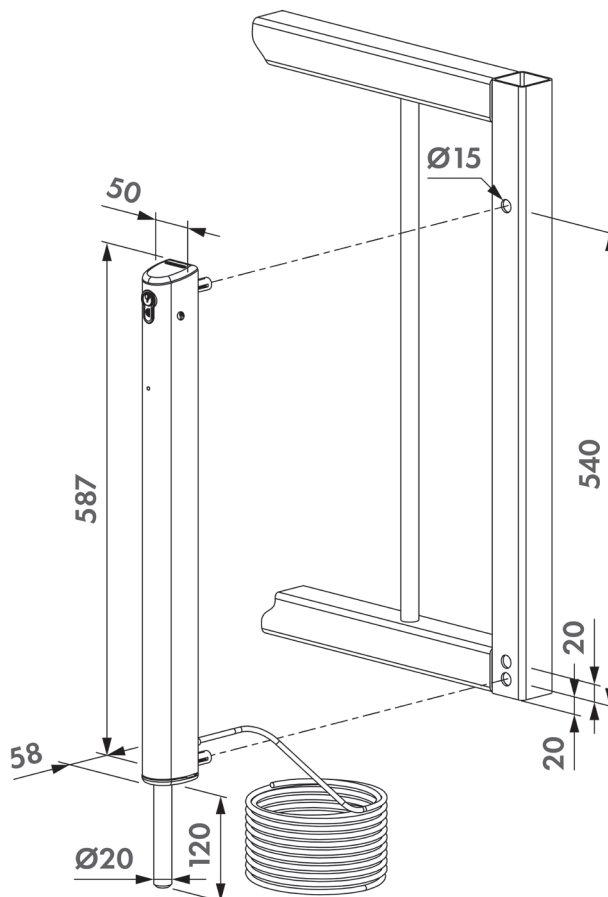

SERRURE A RUPTURE

Verrou de sol électrique motorisé avec fonctionnalité Fail Close

Qu'est-ce qui le rend spécial ?

- Coffre en aluminium thermolaqué résistant au vandalisme
- À connecter sur la lumière avertisseuse de l'automatisme (avertissement 3 sec avant l'ouverture de la porte) ou en direct sur l'automatisation de la porte
- Détection et mémorisation automatique du signal continu ou de l'impulsion
- Déverrouillage mécanique en cas d'urgence par clé
- En cas de surpression, la détection d'obstacle intégrée permettra de bloquer la descente de la tige du verrou afin d'éviter les accidents
- Verrouillage : 120 mm
- Diamètre du verrou de sol : 20 mm
- Livré avec 5 m de câble
- Livré avec cylindre 27×10 ref : 3012-37-STD

Caractéristiques

Configurations	ELECTRADROP-E ELECTRADROP-E-P
Taille du profil du portail	Min 40 mm
Boîtier	Aluminium anodisé
Cylindre	Demi-cylindre Euro (inclus)
Spécifications électriques	U=24VDC±20%; IMAX=2.2A; P=20mW/55W (MAX)
Fixation	Quick-Fix (2x)
Résistance aux intempéries	IP66
Couleur	RAL 9005 / argent
Garantie	2 ans
Alimentation électrique	PowerStone - 24V DC 60W